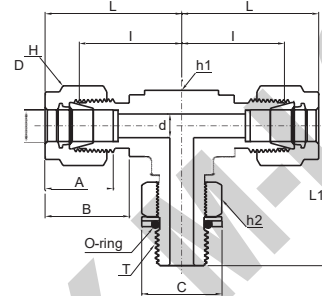

### CONNECTS FRACTIONAL TUBES TO FEMALE ISO PARALLEL THREAD

Part No.	Tube O.D. D (inch)	T (PF)	d Min	Width Across Flat			A	B	I	L	L1	C
				h1	h2	H						
MPMBT 4 - 2G	1/4	1/8	4.06	1/2	9/16	7/16	15.24	17.78	19.56	26.92	26.42	17.27
MPMBT 4 - 4G	1/4	1/4	4.83	5/8	9/16	9/16	15.24	17.78	21.59	28.96	32.26	22.86
MPMBT 6 - 4G	3/8	1/4	5.08	5/8	5/8	11/16	15.24	19.30	23.11	30.48	32.26	22.86
MPMBT 8 - 6G	3/8	3/8	7.87	13/16	7/8	7/8	22.86	21.84	25.91	36.07	37.08	26.42
MPMBT 8 - 8G	1/2	1/2	10.41	15/16	1-1/16	7/8	22.86	21.84	27.94	38.10	43.43	32.00
MPMBT 10 - 8G	5/8	1/2	11.94	15/16	1-1/16	1	24.38	21.84	27.94	38.10	43.43	32.00
MPMBT 12 - 8G	3/4	1/2	11.94	1-1/16	1-1/16	1-1/8	24.38	21.84	29.72	39.88	45.21	32.00
MPMBT 12 - 12G	3/4	3/4	15.75	1-1/16	1-3/8	1-1/8	24.38	21.84	29.72	39.88	48.77	41.15
MPMBT 16 - 16G	1	1	19.81	1-3/8	1-5/8	1-1/2	31.24	26.42	36.83	49.02	53.59	48.51

### CONNECTS METRIC TUBES TO FEMALE ISO PARALLEL THREAD

Part No.	Tube O.D. D (inch)	T (PF)	d Min	Width Across Flat			A	B	I	L	L1	C
				h1	h2	H						
MPMBT 6M - 2G	6	1/8	4.0	1/2	9/16	14	15.3	17.7	19.6	27.0	26.4	17.3
MPMBT 6M - 4G	6	1/4	4.8	5/8	3/4	14	15.3	17.7	21.6	29.0	32.3	22.9
MPMBT 8M - 2G	8	1/8	4.0	9/16	9/16	16	16.2	18.6	21.3	28.8	27.4	17.3
MPMBT 8M - 4G	8	1/4	5.9	5/8	3/4	16	16.2	18.6	22.4	29.9	32.2	22.9
MPMBT 10M - 4G	10	1/4	5.9	13/16	3/4	19	17.2	19.5	25.9	33.5	35.0	22.9
MPMBT 12M - 6G	10	3/8	7.9	13/16	7/8	22	22.8	22.0	25.9	36.0	37.1	26.4
MPMBT 12M - 8G	12	1/4	9.5	15/16	1-1/16	22	22.8	22.0	27.9	38.0	35.0	32.0